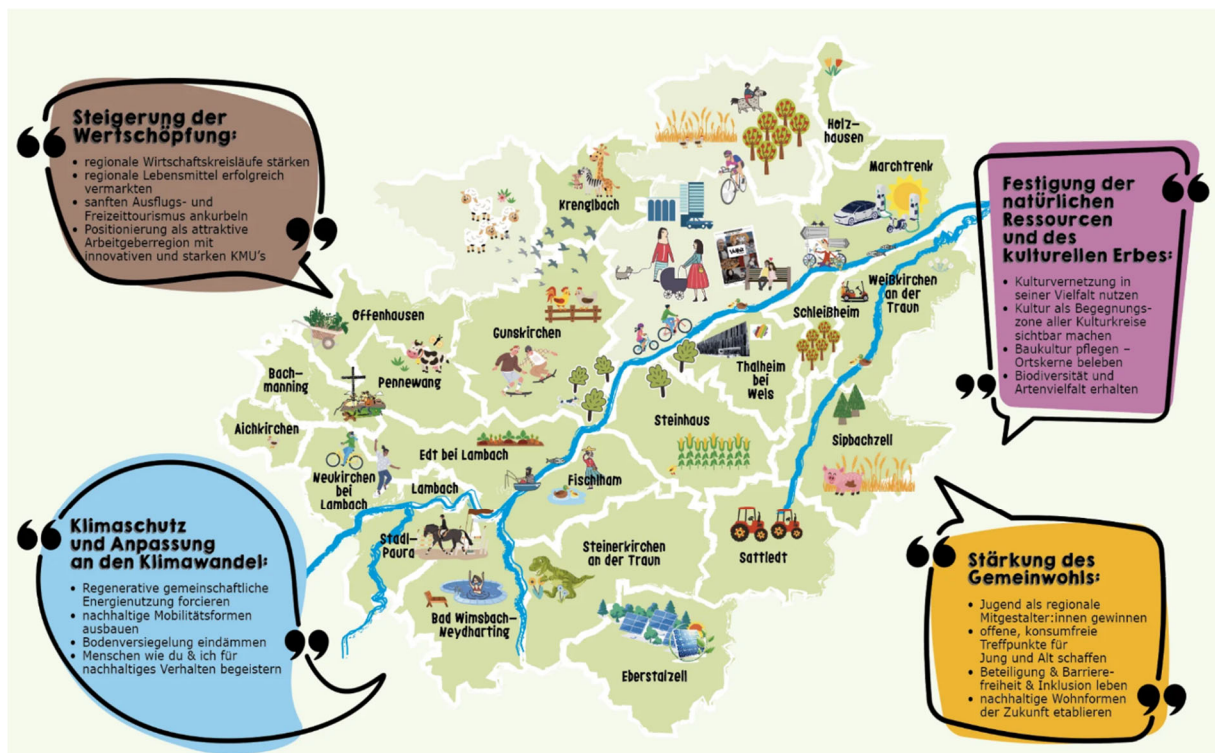

So kommst du zu deiner LEADER-Förderung

Du hast eine Projektidee und möchtest wissen, ob diese durch LEADER förderbar ist? Egal ob Wirtschaft, Kultur, Soziales, Bildung, Jugend, Klima, Nachhaltigkeit, Mobilität, Landwirtschaft, Tourismus - komm zu uns ins LEADER-Büro und erzähl uns von deinen Ideen. Wir helfen gerne weiter!

Unsere Arbeit dreht sich zu einem großen Teil um Projektarbeit, dein Vorhaben ist bei uns also in guten Händen. Wir unterstützen dich bei Kooperationen, Netzwerkarbeit, bei Projektumsetzungen und sind Schnittstelle zu den gewählten LEADER-Entscheidungsträger:innen in der Region.

Dein LEADER-Büro vor Ort:

Regionalentwicklungsverband LEADER Region Wels

Gemeindeplatz 1, 4600 Thalheim

office@lewel.at – 0664 73 72 93 82 (Bitte um Terminvereinbarung!)

Mehr Informationen zu LEADER, der LEADER-Förderung sowie zu umgesetzten Projekten, findest du auch auf

www.regionwelsland.at

Mit Unterstützung von Bund, Land und Europäischer Union

Bundesministerium
Land- und Forstwirtschaft,
Regionen und Wasserwirtschaft

WIR leben Land
Gemeinsame Agrarpolitik Österreich

LAND
OBERÖSTERREICH

Kofinanziert von der
Europäischen Union