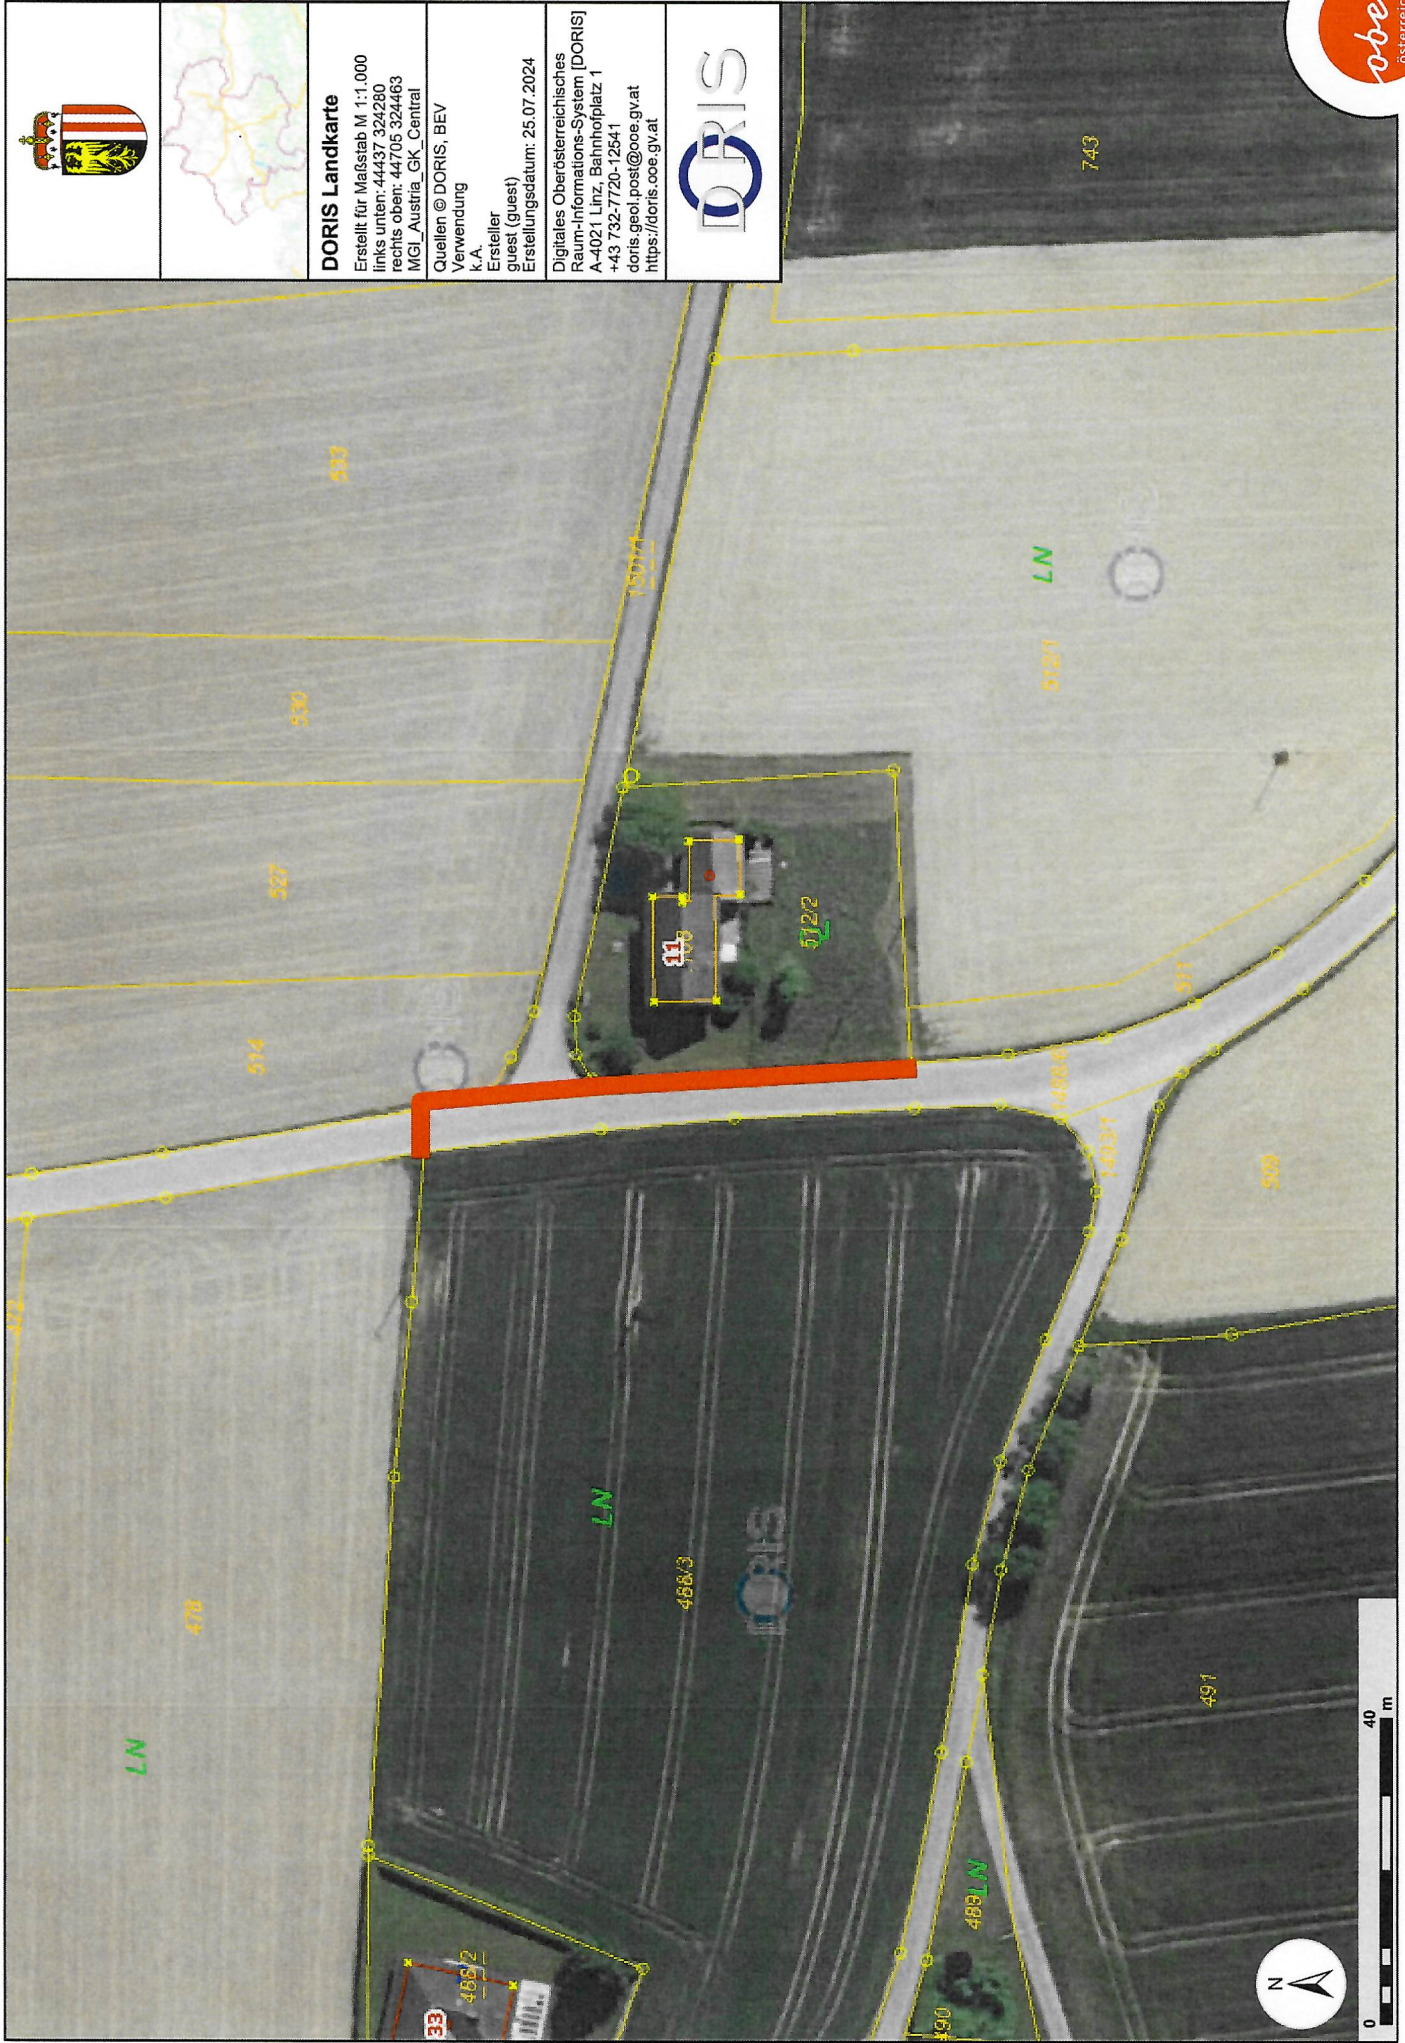

Beilage zum Bescheid vom 25.07.2024, AZ: 120-2-20-12/2024

**DORIS Landkarte**  
Erstellt für Maßstab M 1:1.000  
links unten: 44437 324280  
rechts oben: 44705 324463  
MGI\_Austria\_GK\_Central  
Quellen © DORIS, BEV  
Verwendung  
k.A.  
Ersteller  
quest (quest)  
Erstellungsdatum: 25.07.2024  
Digitales Oberösterreichisches  
Raum-Informationssystem [DORIS]  
A-4021 Linz, Barmhofsplatz 1  
+43 732-7720-12541  
doris.geol.post@ooe.gv.at  
https://doris.ooe.gv.at

Für die inhaltliche Richtigkeit, Vollständigkeit oder für Fehlerfreiheit der Landkarte schießt das Land Oberösterreich eine Gewähr aus und übernimmt keine Haftung jeglicher Art. Des Weiteren ist die Haftung für Folgeschäden, die aus der unsachgemäßen und falschen Interpretation der Inhalte resultieren, ausgeschlossen.